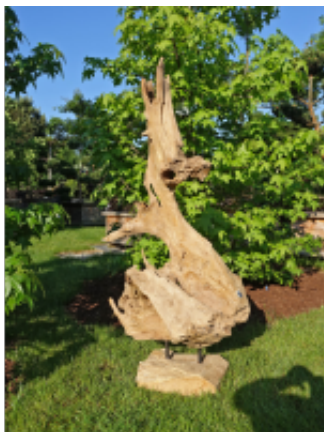

## Findling Nummer 1039

**Grösse (LxBxH):**

**Gewicht:**

**Preis:**

140 x 70 x 40 cm

ca. 35 kg

1.100,00 CHF

[Reservieren](#)