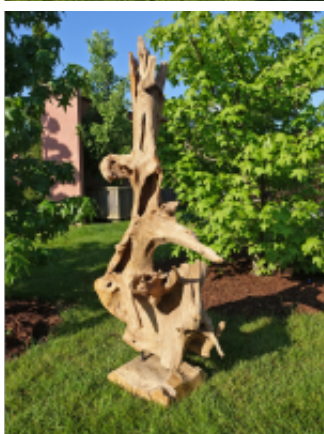

## Findling Nummer 1039

**Grösse (LxBxH):**

**Gewicht:**

**Preis:**

140 x 70 x 40 cm

ca. 35 kg

1.100,00 CHF

[Reservieren](#)