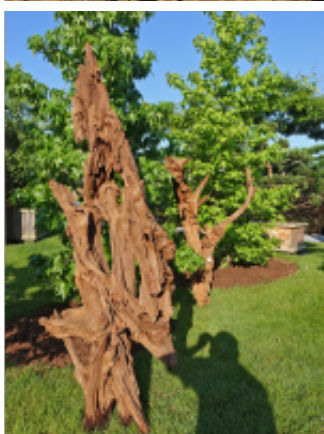

## Findling Nummer 1040

**Gesteinsart:**  
**Grösse (LxBxH):**  
**Gewicht:**  
**Preis:**

Mangrove  
190 x 80 x 25 cm  
ca. 50 kg  
1.800,00 CHF

[Reservieren](#)