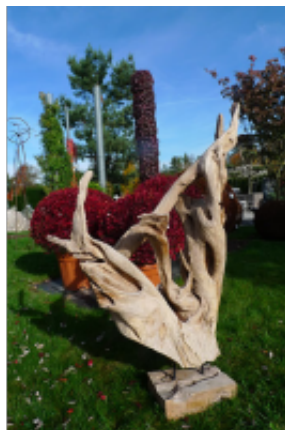

## Findling Nummer 865

**Gesteinsart:**

Diverse (Unbekannt)

**Herkunft:**

Unbekannt

**Farben:**

braun, hellbeige

**Grösse (LxBxH):**

140 x 90 x 45 cm

**Gewicht:**

ca. 50 kg

**Preis:**

1.500,00 CHF

**Besonderes:**

Holzskulpturen

Reserviert